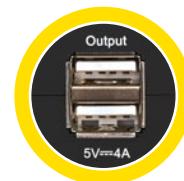

IT & MOBILE

USB FLASH DRIVE

DATAVAULT V35

Capac de protectie rotativ

SFUD04V35

4GB Capacity, USB2.0

SFUD08V35

8GB Capacity, USB2.0